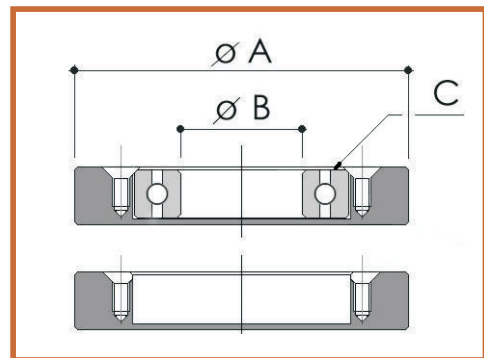

**CUSCINETTO A SFERE PER
 COPIATURA DOTATO DI UNA
 SERIE DI 9 ANELLI IN ALLUMINIO
 INTERCAMBIABILI**

**BALL BEARING WITH 9
 INTERCHANGEABLE ALUMINIUM
 RINGS**

A									B	C CUSCINETTO A SFERE BALL BEARING	CODICE CODE
1	2	3	4	5	6	7	8	9			
90	95	100	105	110	115	120	125	130	30	6007 2RS	SAL0913300
90	95	100	105	110	115	120	125	130	35	6007 2RS	SAL0913350
100	105	110	115	120	125	130	135	140	40	6010 2RS	SAL1014400
100	105	110	115	120	125	130	135	140	50	6010 2RS	SAL1014500