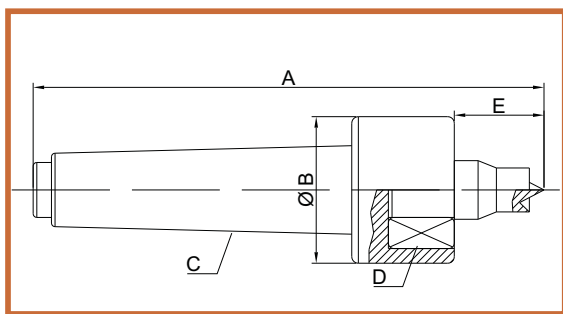

MANDRINO TRASCINATORE - DRAGGING CHUCK

CODICE CODE	A	B	C CONO MORSE
MT097252	97	25	NR.2
MT112253	112	25	NR.3
MT097352	97	35	NR.2
MT112353	112	35	NR.3

CONTROPUNTA GIREVOLE - ROTATING TAILSTOCK

CODICE CODE	A	B	C CONO MORSE	D CUSCINETTO A SFERE BALL BEARING	E
CN133402	133	40	NR.2	3202-2RS	34
CN149403	149	40	NR.3	3202-2RS	34
CN169402	169	40	NR.2	3202-2RS	70
CN185403	185	40	NR.3	3202-2RS	70