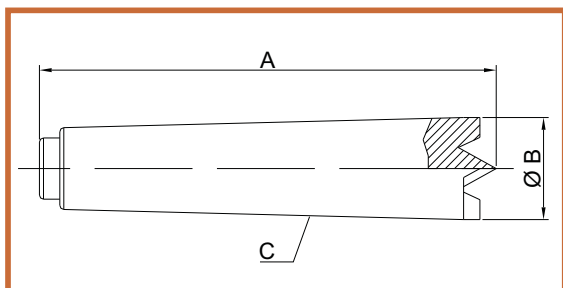

MANDRINO TRASCINATORE - DRAGGING CHUCK

CODICE CODE	A	B	C CONO MORSE
MT097252	97	25	NR.2
MT112253	112	25	NR.3
MT097352	97	35	NR.2
MT112353	112	35	NR.3

CONTROPUNTA GIREVOLE - ROTATING TAILSTOCK

CODICE CODE	A	B	C CONO MORSE	D CUSCINETTO A SFERE BALL BEARING	E
CN133402	133	40	NR.2	3202-2RS	34
CN149403	149	40	NR.3	3202-2RS	34
CN169402	169	40	NR.2	3202-2RS	70
CN185403	185	40	NR.3	3202-2RS	70